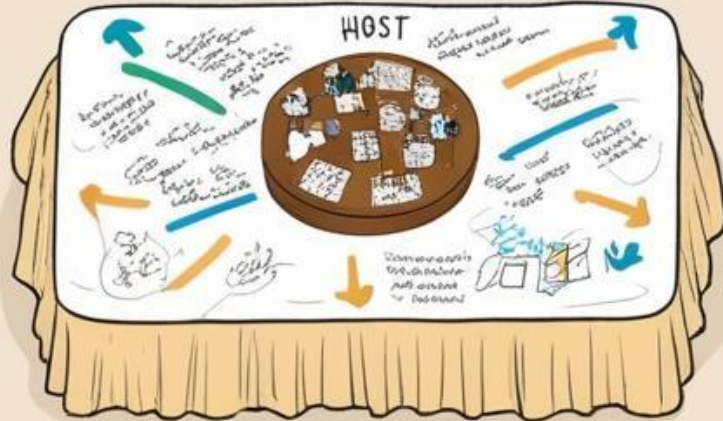

Seit 2020: *Doktorandin*

*Sportmedizin, Gesundheitstourismus und
Freizeitwissenschaften*

UNIT TIROL

Mentimeter - Umfrage

- <https://www.menti.com/al8ur5wqe666>
- The code: **7366 3169**

**WORLD
CAFE**

**WORLD
CAFE**

LehreLunch UMIT TIROL

Seit 2017

Aktuell 74

Im Schnitt 5/Semester

Neu ab März 2025: 2 mal/Semester

LehreLunch

Lehre&Lunch
LehreLunch
LehreLunch
TeachingTea
LehreLunch
LunchLehre
LunchandLearn
LunchtalkLehre
BreakOutzuMittag
CafèfürdieLehre
LehreLunch
DidaktikFrühstück